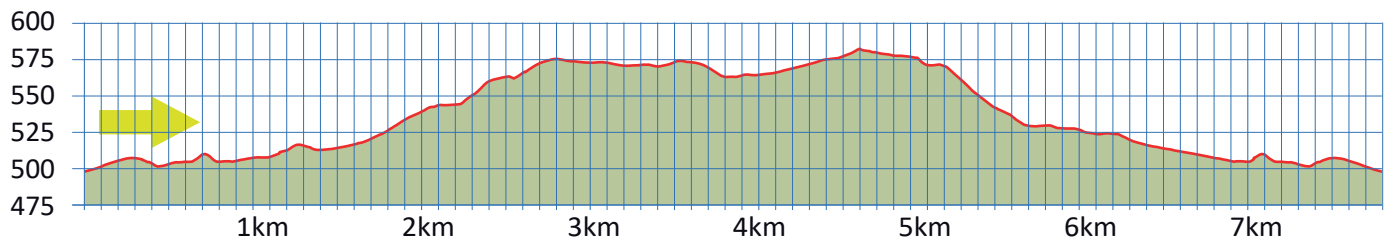

# WEIDLI-WERMATSWIL

38

8610 USTER

13'000

0

7.8 km

m.ü.M.

Bushaltestelle Weidli