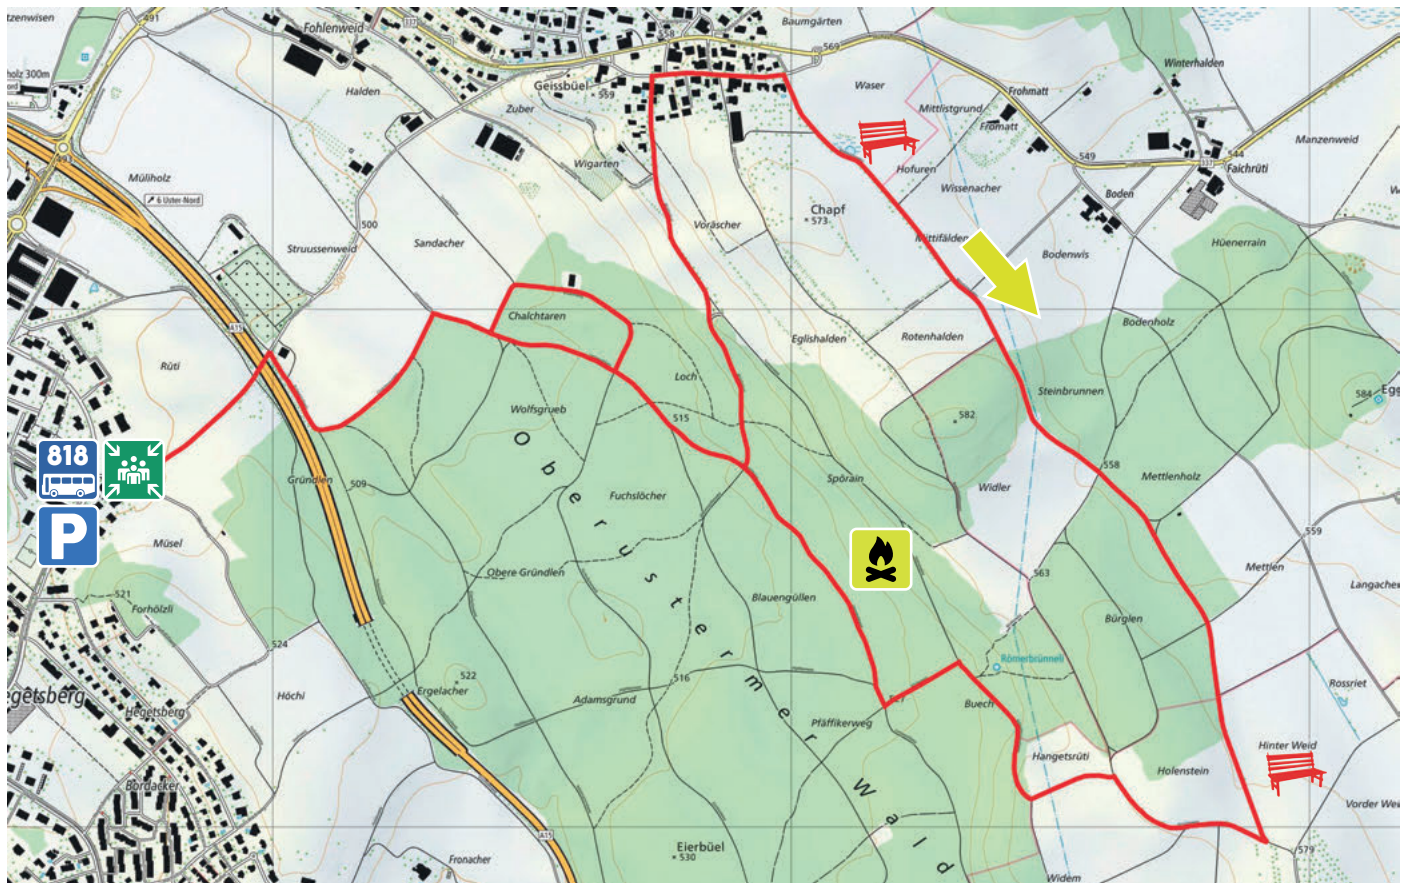

# WEIDLI-WERMATSWIL

38

8610 USTER

13'000

0

7.8 km

m.ü.M.

Bushaltestelle Weidli

Bushaltestelle Weidli

Parkplätze an der Wermatswilerstrasse